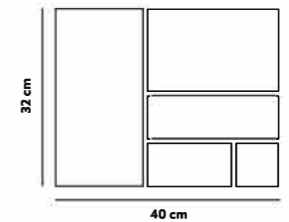

8x24 mm

Code **07433**
 Size 240 x 80 x 56h
 📦 48pcs - 0,018 m3

16x24 mm

Code **07434**
 Size 240 x 160 x 56h
 📦 24pcs - 0,018 m3

16x32 mm

Code **07435**
 Size 160 x 320 x 56h
 📦 24pcs - 0,026 m3

8 PCS

5 PCS