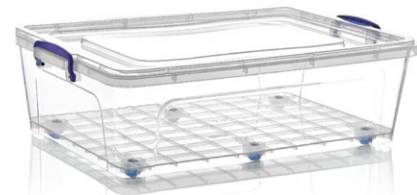

16 lt

Code **20040**
Size 255 x 380 x 255h
 12pcs - 0,071 m3

26 lt

Code **20041**
Size 296 x 435 x 300h
 12pcs - 0,107 m3

50 lt

Code **20042**
Size 515 x 352 x 365h
 8pcs - 0,138 m3

CLEAR BOX WITH WHEEL

40 lt