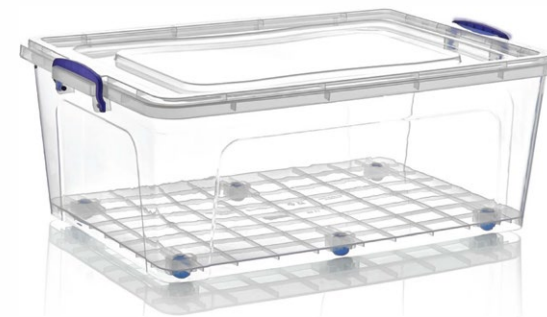

Code **30158**
 Size 680 x 465 x 210h
 6pcs - 0,172 m3

30 lt

Code **30157**
 Size 545 x 370 x 245h
 8pcs - 0,146 m3

42 lt

Code **30167**
 Size 550 x 370 x 308h
 8pcs - 0,161 m3

58 lt

Code **30159**
 Size 680 x 465 x 370h
 6pcs - 0,193 m3