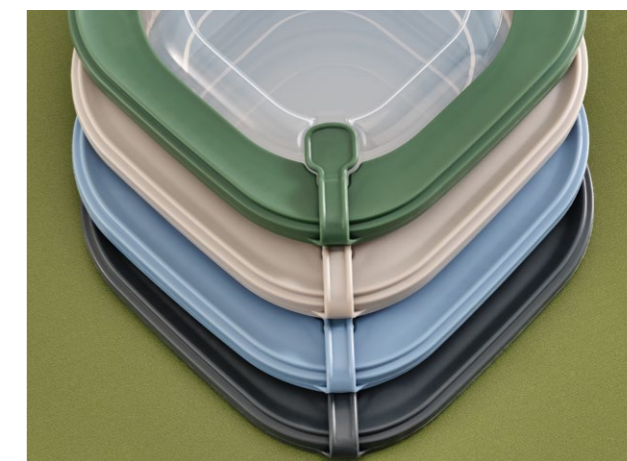

1100 ml

Code **30902**
Size 150 x 150 x 83 mm
🗑️ 12pcs - 0,012 m3

1800 ml

Code **30903**
Size 180 x 180 x 98 mm
🗑️ 12pcs - 0,019 m3

3000 ml

Code **30904**
Size 210 x 210 x 116 mm
🗑️ 12pcs - 0,019 m3

⚠️ Ventilation lid must be opened before using the microwave