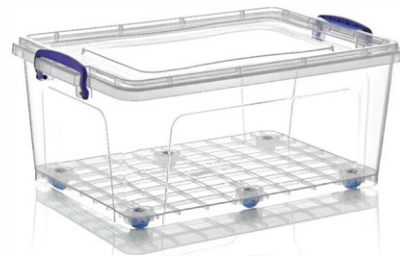

30 lt

Code **30157**
Size 545 x 370 x 245h
8pcs - 0,146 m3