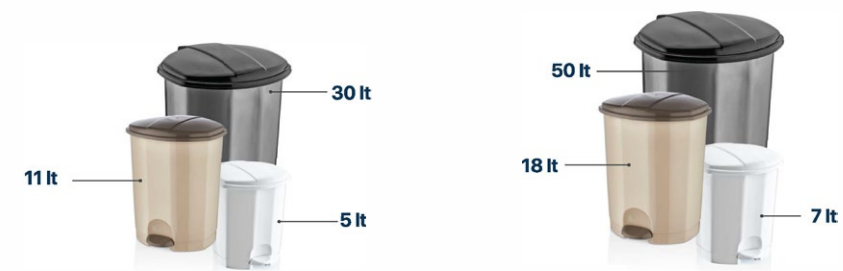

3 PIECES	3 PIECES
Code 01095	Code 01096
ml 5lt - 11lt - 30lt	ml 7lt - 18lt - 50lt
4pcs - 0,221 m3	2pcs - 0,185 m3